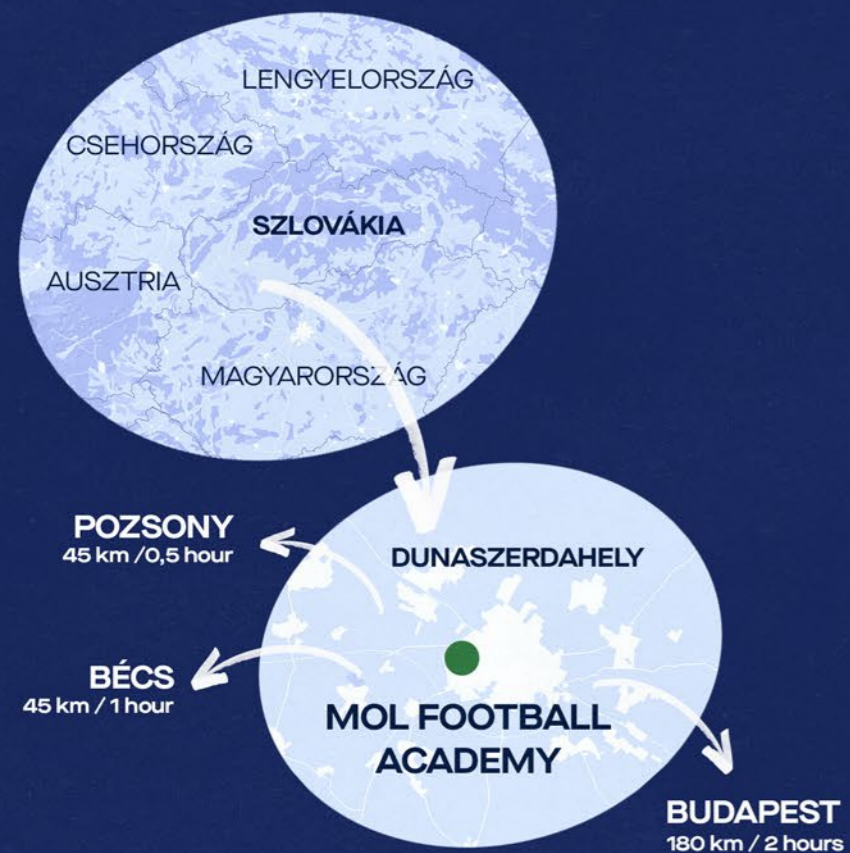

ELHELYEZKEDÉS

A MOL Football Academy kiválóan megközelíthető a környező nagyvárosok nemzetközi repülőtereiről.

IDŐJÁRÁS

Az időjárás ezen a területen tipikusan kontinentális, ami azt jelenti, hogy a téli hónapok hűvösebbek, míg a nyári hónapok melegek. Télen a hőmérséklet fagypont alá csökkenhet, az enyhe téli idő azonban nem ritka, és a hőmérséklet néha elérheti a pozitív értékeket is. Nyáron a hőmérséklet gyakran eléri a 30 °C fokot. Az őszi időjárás változékony lehet, az esővel teli napok mellett hosszú, napsütéses időszakok is előfordulhatnak.