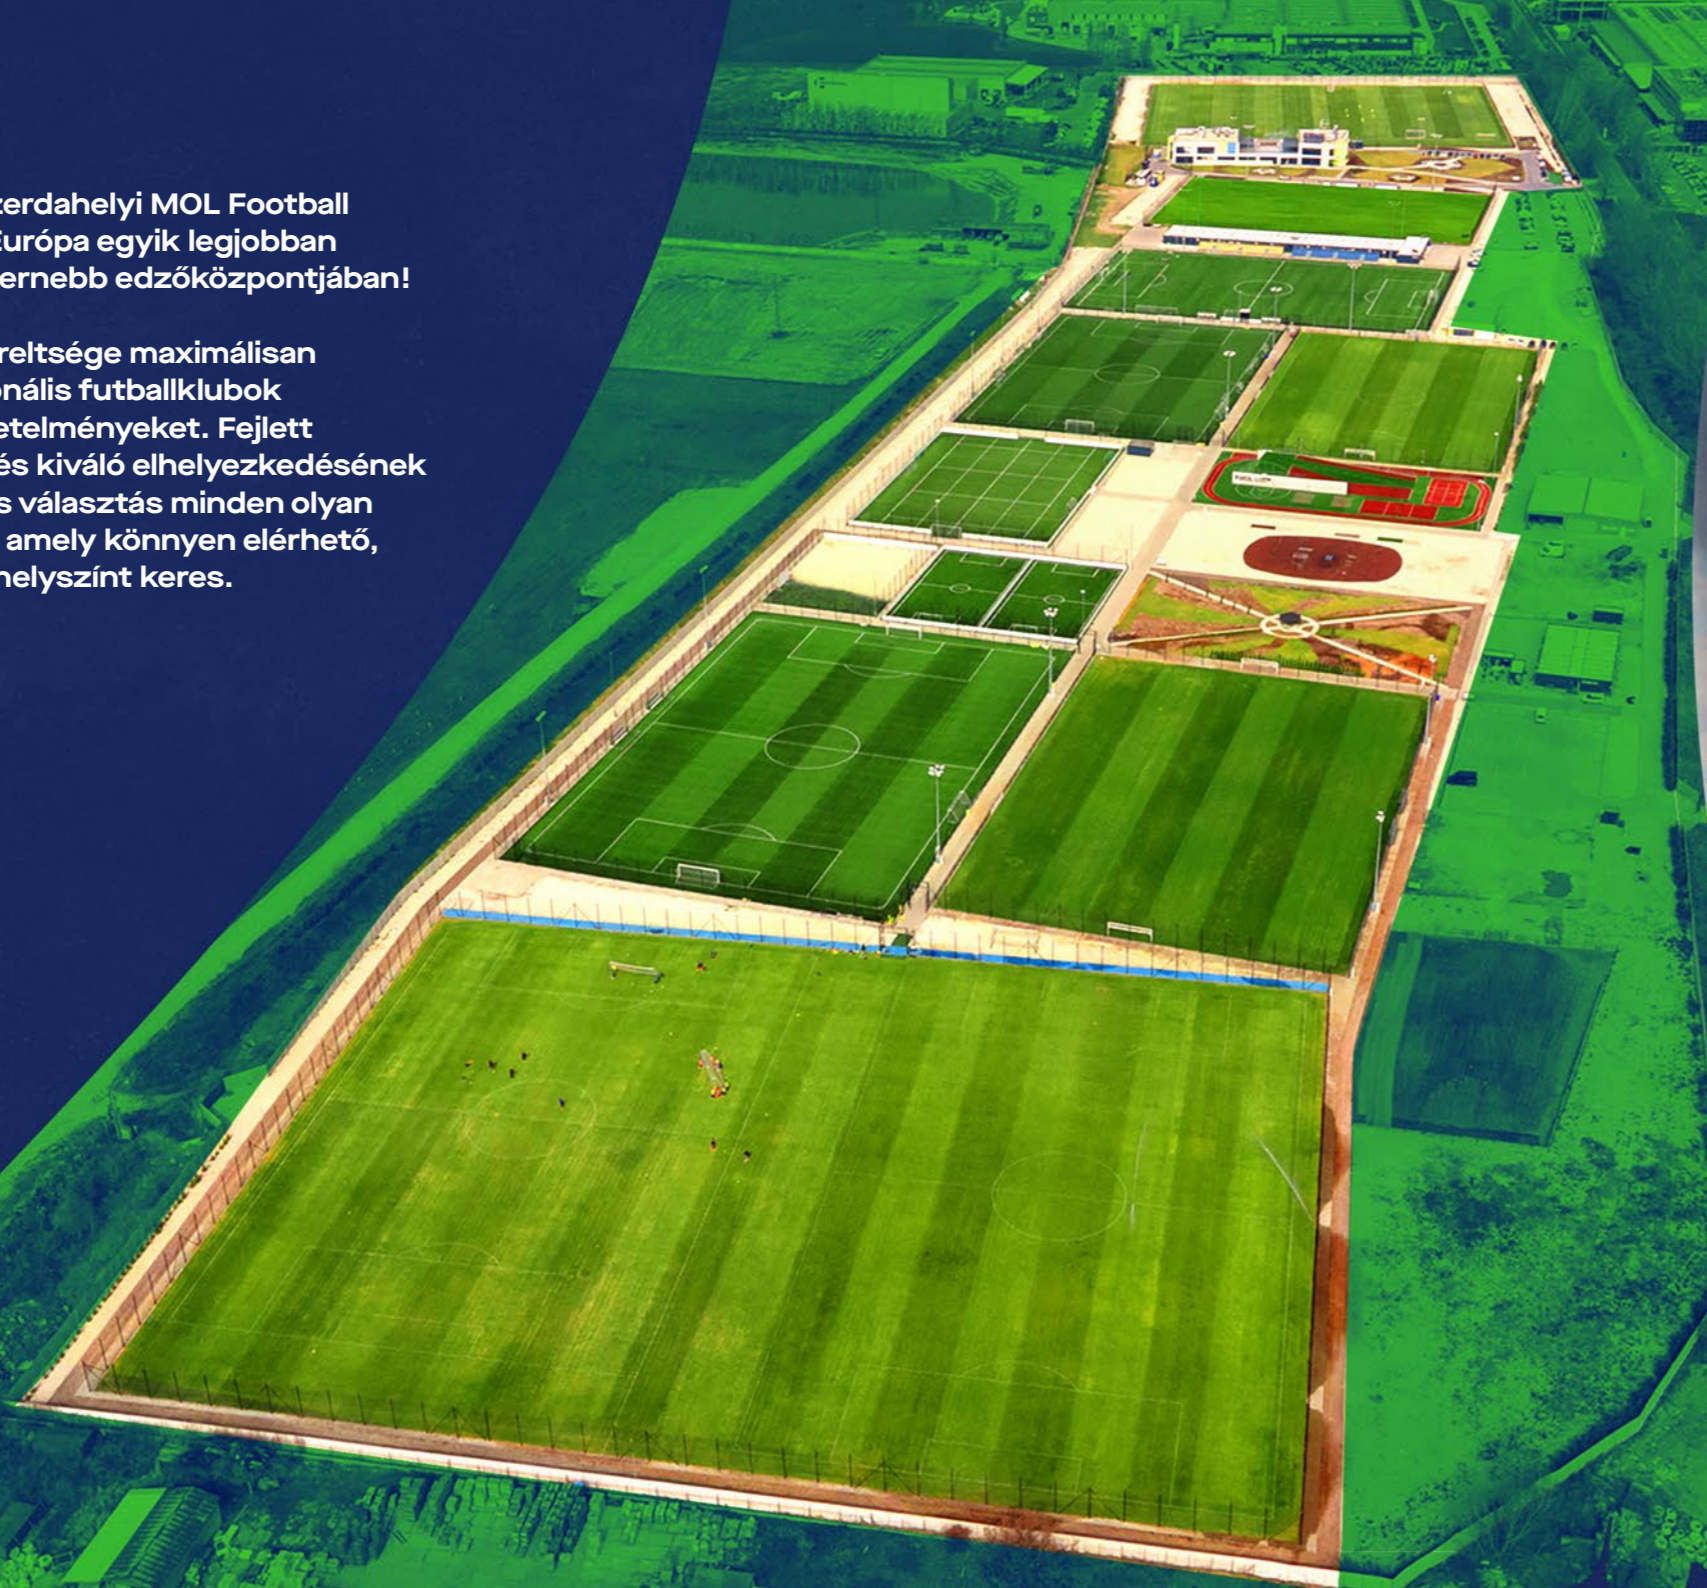

Üdvözöljük a dunaszerdahelyi MOL Football Academy-n, Közép-Európa egyik legjobban felszerelt és legmodernebb edzőközpontjában!

A komplexum felszereltsége maximálisan kielégíti a professzionális futballklubok által támasztott követelményeket. Fejlett infrastruktúrájának és kiváló elhelyezkedésének köszönhetően ideális választás minden olyan futballklub számára, amely könnyen elérhető, minőségi edzőtáborhelyszínt keres.