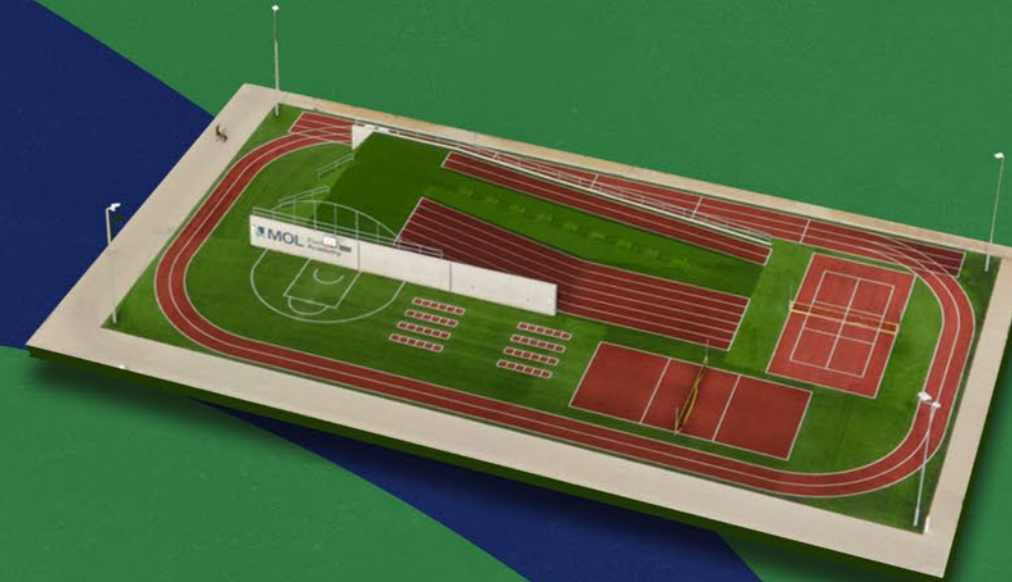

1 PALÁNKKAL KÖRBEVETT EDZŐPÁLYA:
50 x 70 m

2 PALÁNKKAL KÖRBEVETT EDZŐPÁLYA:
40 x 20 m

1 EDZŐPÁLYA KAPUSOKNAK

VIDEÓELEMZÉS

A labdarúgásban az elemzés rég nem csak az edzések és mérkőzések helyszíni megtekintéséről szól. A videóelemzés már amatőr és félprofi szinten is gyakori eleme a csapatok felkészülésének. A MOL Football Academy pályáira telepített Spiideo technológia lehetővé teszi minden edzés vagy mérkőzés automatikus rögzítését. A videóhoz való hozzáférés a felvétel készítése alatt azonnal elérhető, ami lehetővé teszi a valós idejű elemzést.

KONDITIONÁLIS ÉS ERŐNLÉTI EDZÉSEK

Az edzőtábor nemcsak a csapatépítésről, a taktika begyakorlásáról és a szórakozásról szól. Minden alkalommal erőnléti edző irányításával elvégzett kemény munkát és fizikai felkészülést igényel, hogy a játékosok kiváló kondícióban fussanak neki az előttük álló megterhelő szezonnak. A MOL Football Academy olyan hely, ahol minden erőnléti edző használhatja a kreativitását, és a kemény munkát szórakoztatóvá teheti a játékosok számára.

 **MOL** Football
Academy

PERFORMANCE ZÓNA

3 FAJTA LÉPCSŐ
FUTÓPÁLYA
SPRINTZÓNA
KOORDINÁCIÓS LÉTRA
FEJELÉST SEGÍTŐ SZIMULÁTOR
DOMBFUTÁS
LÁBTENISZ PÁLYA

INDOOR GYM

AIR BIKE

STATIKUS KERÉKPÁR

MEDICINLABDA

SÚLYZÓK